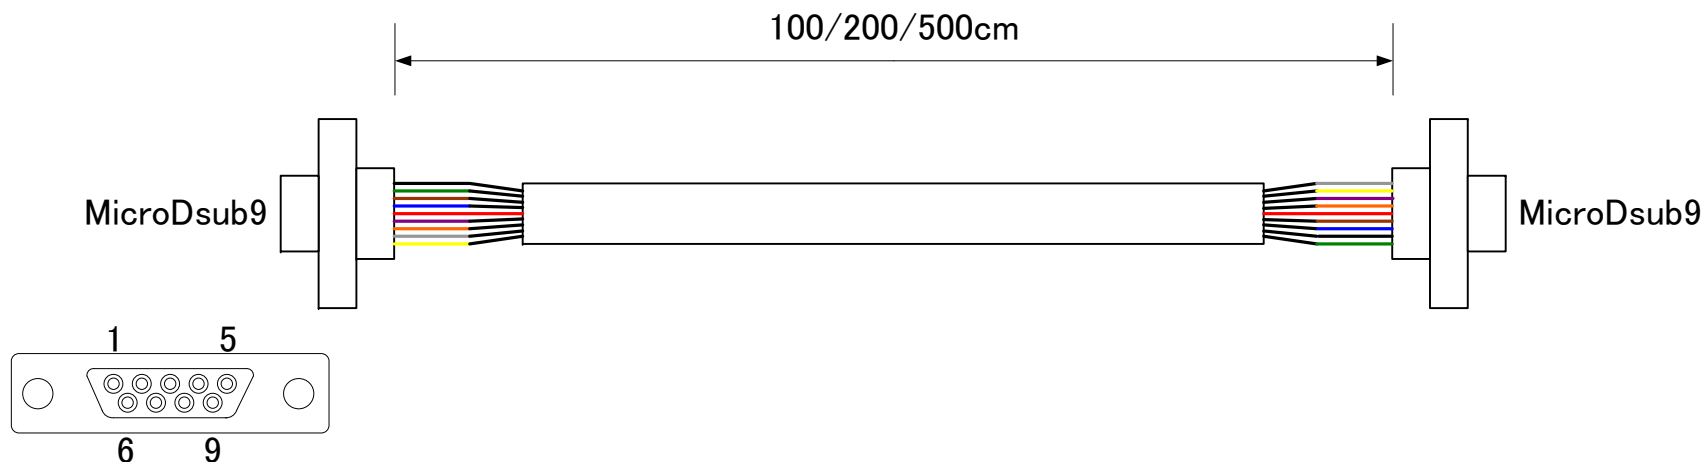

# <SpaceWireケーブル>

型番: SCAC07-100/200/500

※地上実験用のSpaceWireケーブルです。

GROUND及びShield部はSpaceWire仕様本来の結線ではありません。

## <本ケーブルの結線図>

※双方のGROUNDはシールドを通して接続されます

## <参考(SpaceWire仕様の接続)>