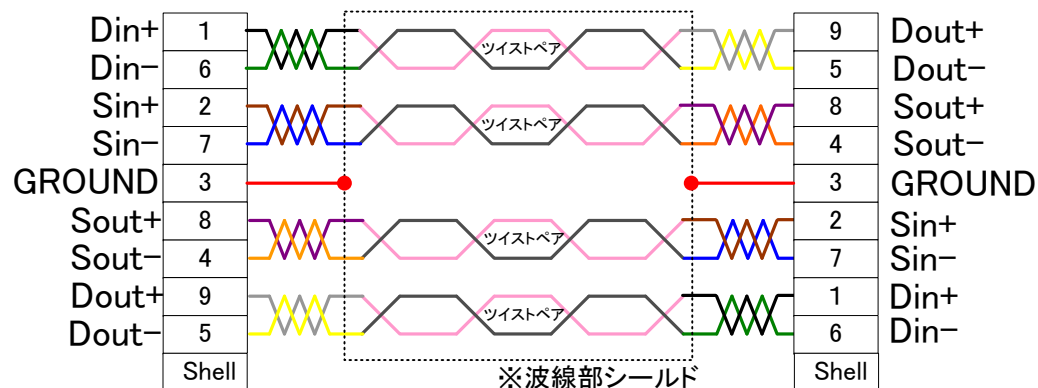

# <SpaceWireケーブル>

型番: SCAC07-100/200/500

※地上実験用のSpaceWireケーブルです。

GROUND及びShield部はSpaceWire仕様本来の結線ではありません。

## <本ケーブルの結線図>

※双方のGROUNDはシールドを通して接続されます

## <参考(SpaceWire仕様の接続)>